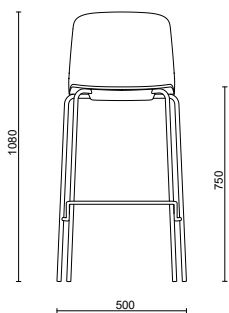

Varianter

Stol med fyrbensstativ
Karmstol med fyrbensstativ
Stol med medar
Fotkryss på hjul
Barstol

Dimension - mått i mm

Stol Lövhult fyrbensstativ

Stolens bredd	535
Stolens djup	520
Stolens höjd	850
Sitsdjup	430
Sitthöjd	460

Karmstol Lövhult

Stolens bredd	580
Stolens djup	520
Stolens höjd	850
Sitsdjup	430
Sitthöjd	460

Stol Lövhult medar

Stolens bredd	555
Stolens djup	520
Stolens höjd	850
Sitsdjup	430
Sitthöjd	460

Stol Lövhult kryssstativ hjul

Stolens bredd	580
Stolens djup	520
Stolens höjd	850
Sitsdjup	430
Sitthöjd	460

Barstol Lövhult

Stolens bredd	500
Stolens djup	480
Stolens höjd	1080
Sitsdjup	390
Sitthöjd	750

Specifikationer

Sits och rygg helt klädda i tyg.
Barstol, stolarna med fyrbensstativ och stol med medar är stapelbara.
Hållbar, består av få komponenter
Förläng livslängden genom att vid behov byta ut sitsens tyg.
Levereras väl emballerad och färdigmonterad.