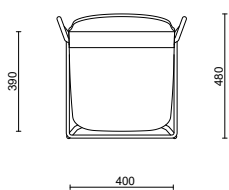

Varianter

Stol med fyrbensstativ
Karmstol med fyrbensstativ
Stol med medar
Fotkryss på hjul
Barstol

Dimension - mått i mm

Stol Lövhult fyrbensstativ

Stolens bredd	535
Stolens djup	520
Stolens höjd	850
Sitsdjup	430
Sitthöjd	460

Karmstol Lövhult

Stolens bredd	580
Stolens djup	520
Stolens höjd	850
Sitsdjup	430
Sitthöjd	460

Stol Lövhult medar

Stolens bredd	555
Stolens djup	520
Stolens höjd	850
Sitsdjup	430
Sitthöjd	460

Stol Lövhult kryssstativ hjul

Stolens bredd	580
Stolens djup	520
Stolens höjd	850
Sitsdjup	430
Sitthöjd	460

Barstol Lövhult

Stolens bredd	500
Stolens djup	480
Stolens höjd	1080
Sitsdjup	390
Sitthöjd	750

Specifikationer

Sits och rygg helt klädda i tyg.
Barstol, stolarna med fyrbensstativ och stol med medar är stapelbara.
Hållbar, består av få komponenter
Förläng livslängden genom att vid behov byta ut sitsens tyg.
Levereras väl emballerad och färdigmonterad.