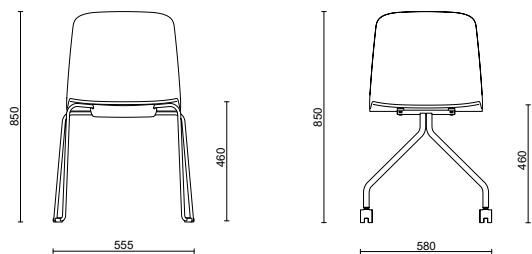

Varianter

Stol med fyrbensstativ
Karmstol med fyrbensstativ
Stol med medar
Fotkryss på hjul
Barstol

Dimension - mått i mm

Stol Lövhult fyrbensstativ

Stolens bredd	535
Stolens djup	520
Stolens höjd	850
Sitsdjup	430
Sitthöjd	460

Karmstol Lövhult

Stolens bredd	580
Stolens djup	520
Stolens höjd	850
Sitsdjup	430
Sitthöjd	460

Stol Lövhult medar

Stolens bredd	555
Stolens djup	520
Stolens höjd	850
Sitsdjup	430
Sitthöjd	460

Stol Lövhult kryssstativ hjul

Stolens bredd	580
Stolens djup	520
Stolens höjd	850
Sitsdjup	430
Sitthöjd	460

Barstol Lövhult

Stolens bredd	500
Stolens djup	480
Stolens höjd	1080
Sitsdjup	390
Sitthöjd	750

Specifikationer

Sits och rygg helt klädda i tyg.
Barstol, stolarna med fyrbensstativ och stol med medar är stapelbara.
Hållbar, består av få komponenter
Förläng livslängden genom att vid behov byta ut sitsens tyg.
Levereras väl emballerad och färdigmonterad.