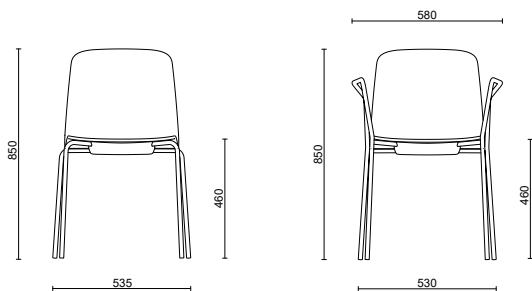

Varianter

Stol med fyrbensstativ
Karmstol med fyrbensstativ
Stol med medar
Fotkryss på hjul
Barstol

Dimension - mått i mm

Stol Lövhult fyrbensstativ

Stolens bredd	535
Stolens djup	520
Stolens höjd	850
Sitsdjup	430
Sitthöjd	460

Karmstol Lövhult

Stolens bredd	580
Stolens djup	520
Stolens höjd	850
Sitsdjup	430
Sitthöjd	460

Stol Lövhult medar

Stolens bredd	555
Stolens djup	520
Stolens höjd	850
Sitsdjup	430
Sitthöjd	460

Stol Lövhult kryssstativ hjul

Stolens bredd	580
Stolens djup	520
Stolens höjd	850
Sitsdjup	430
Sitthöjd	460

Barstol Lövhult

Stolens bredd	500
Stolens djup	480
Stolens höjd	1080
Sitsdjup	390
Sitthöjd	750

Specifikationer

Sits och rygg helt klädda i tyg.
Barstol, stolarna med fyrbensstativ och stol med medar är stapelbara.
Hållbar, består av få komponenter
Förläng livslängden genom att vid behov byta ut sitsens tyg.
Levereras väl emballerad och färdigmonterad.