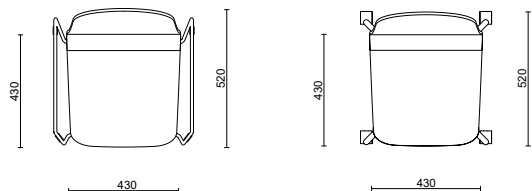

Varianter

Stol med fyrbensstativ
Karmstol med fyrbensstativ
Stol med medar
Fotkryss på hjul
Barstol

Dimension - mått i mm

Stol Lövhult fyrbensstativ

Stolens bredd	535
Stolens djup	520
Stolens höjd	850
Sitsdjup	430
Sitthöjd	460

Karmstol Lövhult

Stolens bredd	580
Stolens djup	520
Stolens höjd	850
Sitsdjup	430
Sitthöjd	460

Stol Lövhult medar

Stolens bredd	555
Stolens djup	520
Stolens höjd	850
Sitsdjup	430
Sitthöjd	460

Stol Lövhult kryssstativ hjul

Stolens bredd	580
Stolens djup	520
Stolens höjd	850
Sitsdjup	430
Sitthöjd	460

Barstol Lövhult

Stolens bredd	500
Stolens djup	480
Stolens höjd	1080
Sitsdjup	390
Sitthöjd	750

Specifikationer

Sits och rygg helt klädda i tyg.
Barstol, stolarna med fyrbensstativ och stol med medar är stapelbara.
Hållbar, består av få komponenter
Förläng livslängden genom att vid behov byta ut sitsens tyg.
Levereras väl emballerad och färdigmonterad.