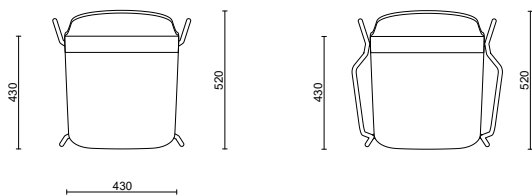

Varianter

Stol med fyrbensstativ
Karmstol med fyrbensstativ
Stol med medar
Fotkryss på hjul
Barstol

Dimension - mått i mm

Stol Lövhult fyrbensstativ

Stolens bredd	535
Stolens djup	520
Stolens höjd	850
Sitsdjup	430
Sitthöjd	460

Karmstol Lövhult

Stolens bredd	580
Stolens djup	520
Stolens höjd	850
Sitsdjup	430
Sitthöjd	460

Stol Lövhult medar

Stolens bredd	555
Stolens djup	520
Stolens höjd	850
Sitsdjup	430
Sitthöjd	460

Stol Lövhult kryssstativ hjul

Stolens bredd	580
Stolens djup	520
Stolens höjd	850
Sitsdjup	430
Sitthöjd	460

Barstol Lövhult

Stolens bredd	500
Stolens djup	480
Stolens höjd	1080
Sitsdjup	390
Sitthöjd	750

Specifikationer

Sits och rygg helt klädda i tyg.
Barstol, stolarna med fyrbensstativ och stol med medar är stapelbara.
Hållbar, består av få komponenter
Förläng livslängden genom att vid behov byta ut sitsens tyg.
Levereras väl emballerad och färdigmonterad.